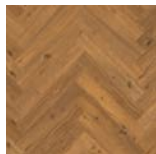

PODLAHY VINYLÓVÉ

floorify®

HERRINGBONE

FORMÁT:

4,5 x 125 x 750 mm

**JÁDRO FLOORIFY® RIGID
CORE S MINERÁLY**

**SYNCHRONNÍ STRUKTURA
DŘEVA**

KARTÁČ

4V FÁZE

ZÁMEK LIC. UNILIN

Autentická rybina HERRINGBONE

VŽDY VÝHODNĚ

1 470 Kč

1 215 Kč bez DPH

DLOUHODOBÁ CENA
NEZVÝŠENÁ OD 5. 6. 2022

SNÍŽENA
OD 11. 9. 2023

AUTENTICKÁ RYBINA
z pravých a levých kusů

**KRÁSNÉ A ODOLNÉ
REALISTICKÉ STRUKTURY**

Krásný přirozený vzhled dřeva
v maximální komerční zátěži 33
a odolností proti oděru AC4,
s příkladnou odolností proti
lihovým fixům.

Toro

Ikura

**NEJPEVNĚJŠÍ VINYLÓVÝ
ZÁMEK NA TRHU**

U Floorify prstem
zámek nezlomíte,
pevnost 900 kg/m

**SCHODOVÉ HRANY
PRO KAŽDOU
PODLAHU**

Do 4 týdnů k dodání
schodové hrany vyrobené
přímo z podlahových lamel

**20 x 20 m = 400 m²
BEZ PŘECHODOVÝCH
PROFILŮ**

Celé podlaží
v souvislé ploše

SKLADEM

Skladem u distributora v ČR nebo
k rychlému dodání od evropského
výrobce včetně shodných listů

25 LET ZÁRUKA
pro bytové zatížení

**ODOLNOST PROTI
TRVALE VYSOKÝM
TEPLOTÁM**

Vhodné i na elektrické
topné fólie

**NEJVYŠŠÍ EKOLOGICKÉ
STANDARDS**

Žádné škodlivé ftaláty
a těkavé látky

Anago

Ceny Kč/m² včetně 21% DPH
Platnost od 11. 9. 2023