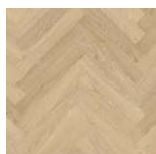

PODLAHY VINYLÓVÉ

floorify®

HERRINGBONE

FORMÁT:

4,5 x 125 x 750 mm

**JÁDRO FLOORIFY® RIGID
CORE S MINERÁLY**

**SYNCHRONNÍ STRUKTURA
DŘEVA**

KARTÁČ

4V FÁZE

ZÁMEK LIC. UNILIN

Autentická rybina HERRINGBONE

VŽDY VÝHODNĚ

1 470 Kč

1 215 Kč bez DPH

DLOUHODOBÁ CENA
NEZVÝŠENÁ OD 5. 6. 2022

SNÍŽENA
OD 11. 9. 2023

AUTENTICKÁ RYBINA
z pravých a levých kusů

**KRÁSNÉ A ODOLNÉ
REALISTICKÉ STRUKTURY**

Krásný přirozený vzhled dřeva
v maximální komerční zátěži 33
a odolností proti oděru AC4,
s příkladnou odolností proti
lihovým fixům.

Hirame

**NEJPEVNĚJŠÍ VINYLÓVÝ
ZÁMEK NA TRHU**

U Floorify prstem
zámek nezlomíte,
pevnost 900 kg/m

**SCHODOVÉ HRANY
PRO KAŽDOU
PODLAHU**

Do 4 týdnů k dodání
schodové hrany vyrobené
přímo z podlahových lamel

**20 x 20 m = 400 m²
BEZ PŘECHODOVÝCH
PROFILŮ**

Celé podlaží
v souvislé ploše

SKLADEM

Skladem u distributora v ČR nebo
k rychlému dodání od evropského
výrobce včetně shodných listů

25 LET ZÁRUKA
pro bytové zatížení

**ODOLNOST PROTI
TRVALE VYSOKÝM
TEPLOTÁM**

Vhodné i na elektrické
topné fólie

**NEJVYŠŠÍ EKOLOGICKÉ
STANDARDS**

Žádné škodlivé ftaláty
a těkavé látky

Anago

Ceny Kč/m² včetně 21% DPH
Platnost od 11. 9. 2023