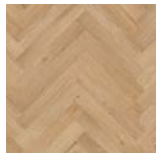

PODLAHY VINYLÓVÉ

floorify®

HERRINGBONE

FORMÁT:

4,5 x 125 x 750 mm

**JÁDRO FLOORIFY® RIGID
CORE S MINERÁLY**

**SYNCHRONNÍ STRUKTURA
DŘEVA**

KARTÁČ

4V FÁZE

ZÁMEK LIC. UNILIN

Autentická rybina HERRINGBONE

VŽDY VÝHODNĚ

1 470 Kč

1 215 Kč bez DPH

DLOUHODOBÁ CENA
NEZVÝŠENÁ OD 5. 6. 2022

SNÍŽENA
OD 11. 9. 2023

AUTENTICKÁ RYBINA
z pravých a levých kusů

**KRÁSNÉ A ODOLNÉ
REALISTICKÉ STRUKTURY**

Krásný přirozený vzhled dřeva
v maximální komerční zátěži 33
a odolností proti oděru AC4,
s příkladnou odolností proti
lihovým fixům.

Buri

**NEJPEVNĚJŠÍ VINYLÓVÝ
ZÁMEK NA TRHU**

U Floorify prstem
zámek nezlomíte,
pevnost 900 kg/m

**SCHODOVÉ HRANY
PRO KAŽDOU
PODLAHU**

Do 4 týdnů k dodání
schodové hrany vyrobené
přímo z podlahových lamel

**20 x 20 m = 400 m²
BEZ PŘECHODOVÝCH
PROFILŮ**

Celé podlaží
v souvislé ploše

SKLADEM

Skladem u distributora v ČR nebo
k rychlému dodání od evropského
výrobce včetně shodných listů

25 LET ZÁRUKA
pro bytové zatížení

**ODOLNOST PROTI
TRVALE VYSOKÝM
TEPLOTÁM**

Vhodné i na elektrické
topné fólie

**NEJVYŠŠÍ EKOLOGICKÉ
STANDARDS**

Žádné škodlivé ftaláty
a těkavé látky

Anago

Ceny Kč/m² včetně 21% DPH
Platnost od 11. 9. 2023